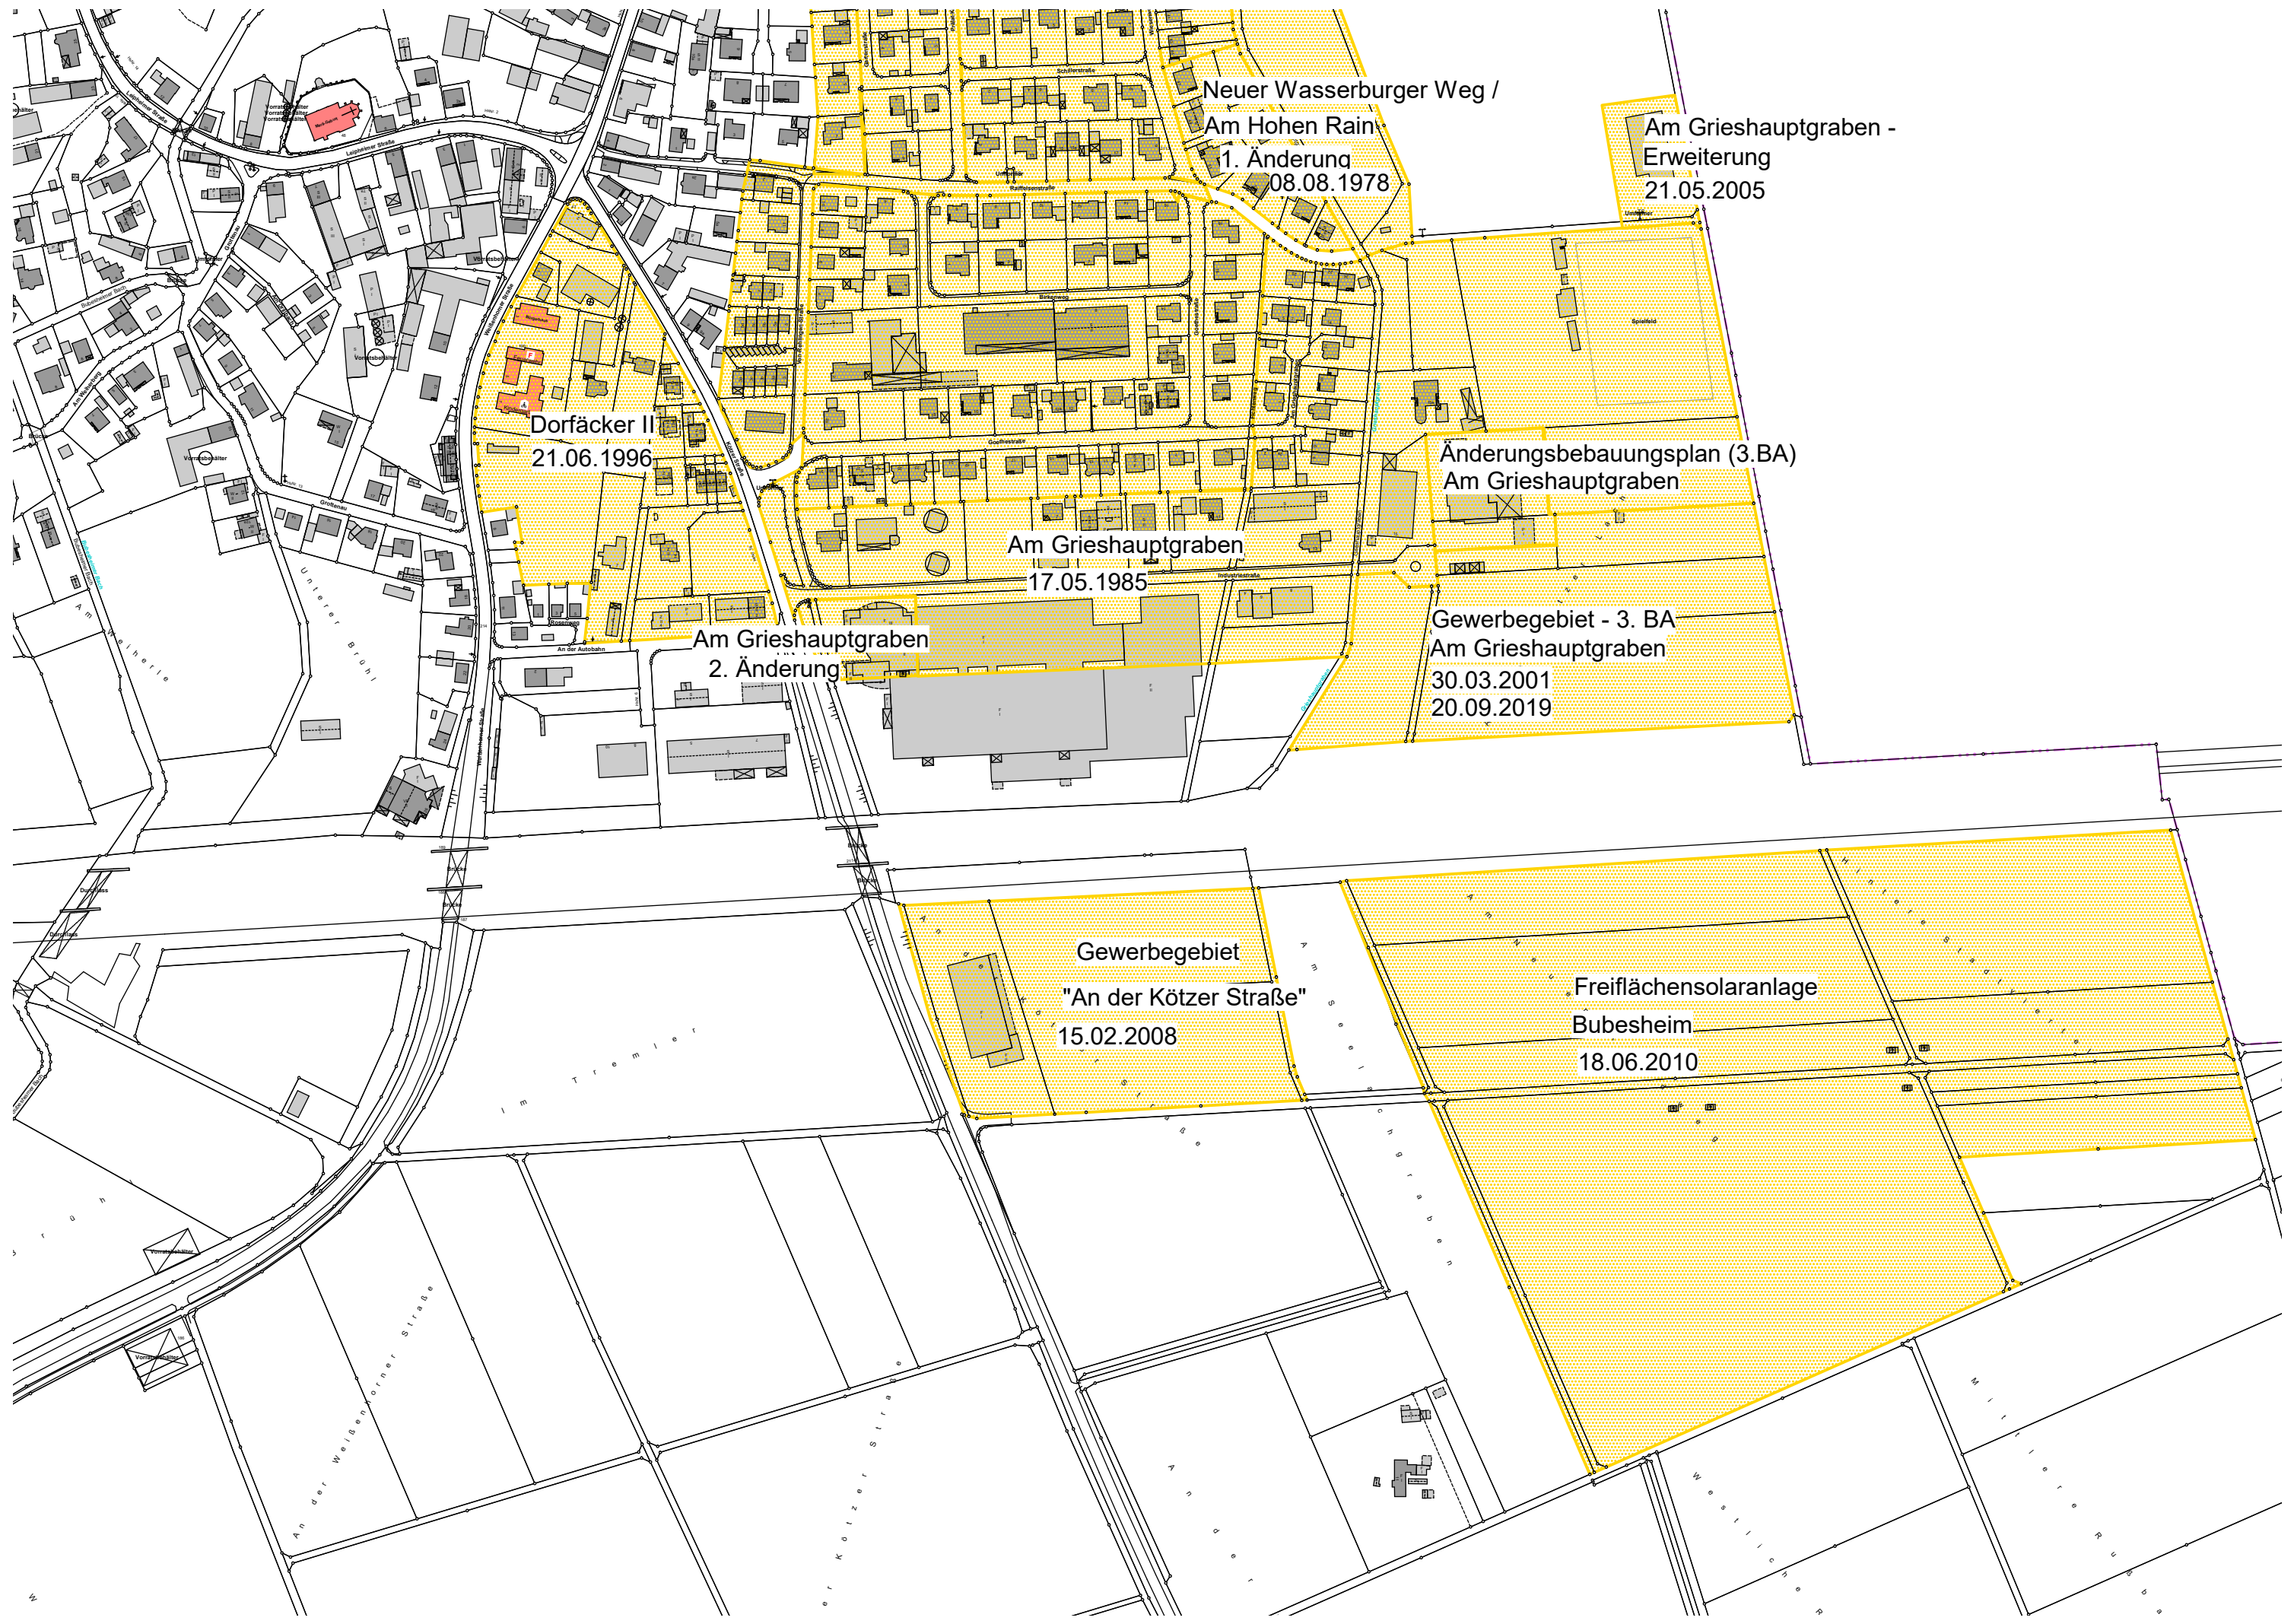

Tennisanlage  
02.02.1990

Neuer Wasserburger Weg /  
Am Hohen Rain  
5. Änderung  
21.03.2003

Neuer Wasserburger Weg /  
Am Hohen Rain  
26.10.1971

Bleiche  
18.12.1992

Untere Lache  
30.01.2004

Dorfäcker  
20.09.1985

Plan Nr. 101,102,108,109  
22.11.1963

Ortsabrundung  
"Am Weiherberg"  
18.04.1987

Neuer Wasserburger Weg /  
Am Hohen Rain  
1. Änderung  
08.08.1978

Am Grieshauptgraben -  
Erweiterung  
21.05.2005

Dorfäcker II  
21.06.1996

Am Grieshauptgraben  
17.05.1985

Ortsabrundung  
"Remshard Weg"  
15.12.1995

Änderungsbebauungsplan (3.BA)  
Am Grieshauptgraben

Gewerbegebiet - 3. BA  
Am Grieshauptgraben

Am Grieshauptgraben

Neuer Wasserburger Weg /  
Am Hohen Rain  
1. Änderung  
08.08.1978

Am Grieshauptgraben -  
Erweiterung  
21.05.2005

Dorfäcker II  
21.06.1996

Am Grieshauptgraben  
17.05.1985

Änderungsbebauungsplan (3.BA)  
Am Grieshauptgraben

Am Grieshauptgraben  
2. Änderung

Gewerbegebiet - 3. BA  
Am Grieshauptgraben  
30.03.2001  
20.09.2019